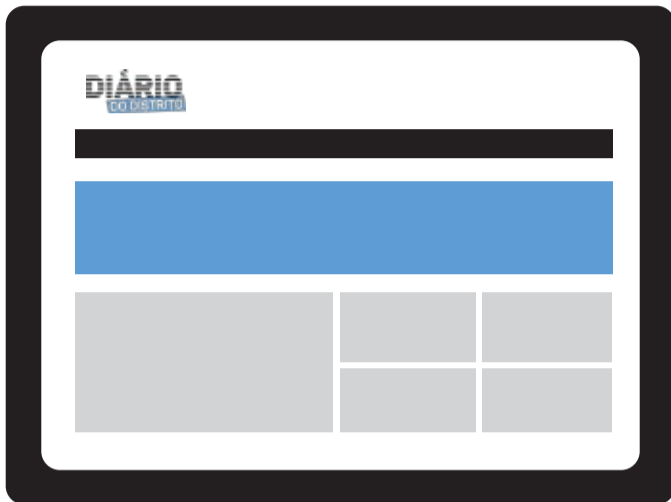

TABELA DE PUBLICIDADE 2019

TOP FEATURED

POP-UP

INSIDE/FOOTER

HEADER/SIDEBAR

SLIDER

POST

DESKTOP/MOBILE

TOP FEATURED	POP-UPS	INSIDE	FOOTER
250€	350€	150€	100€
HEADER	SIDEBAR	SLIDE-INS	POST
180€	150€	230€	280€