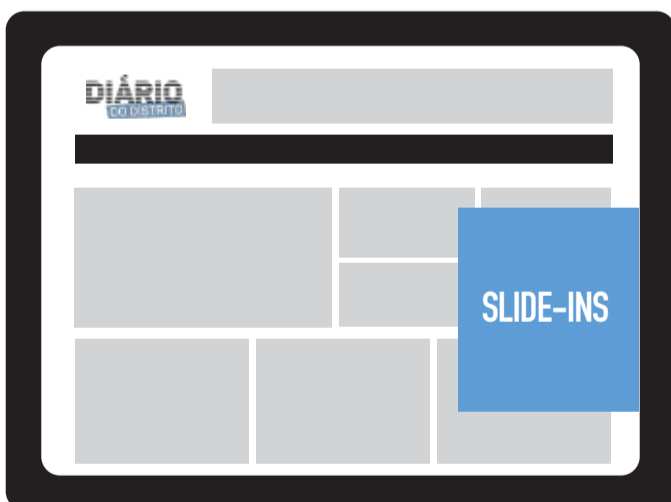

TABELA DE PUBLICIDADE 2019

TOP FEATURED

POP-UP

INSIDE/FOOTER

HEADER/SIDEBAR

SLIDER

POST

DESKTOP/MOBILE

TOP FEATURED	POP-UPS	INSIDE	FOOTER
250€	350€	150€	100€
HEADER	SIDEBAR	SLIDE-INS	POST
180€	150€	230€	280€