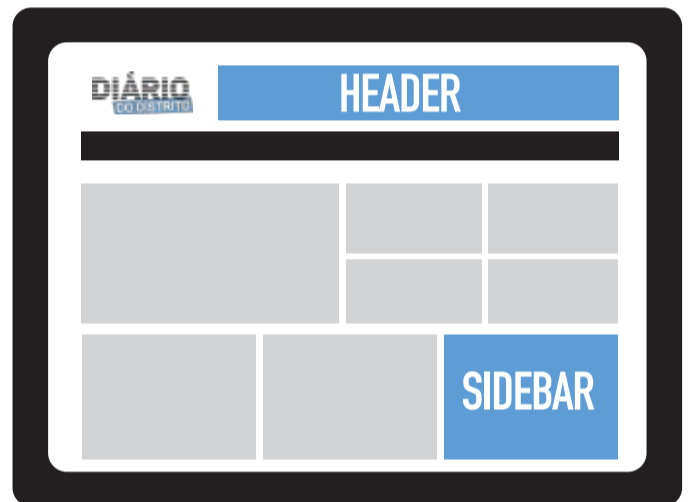

TABELA DE PUBLICIDADE 2019

TOP FEATURED

POP-UP

INSIDE/FOOTER

HEADER/SIDEBAR

SLIDER

POST

DESKTOP/MOBILE

TOP FEATURED	POP-UPS	INSIDE	FOOTER
250€	350€	150€	100€
HEADER	SIDEBAR	SLIDE-INS	POST
180€	150€	230€	280€