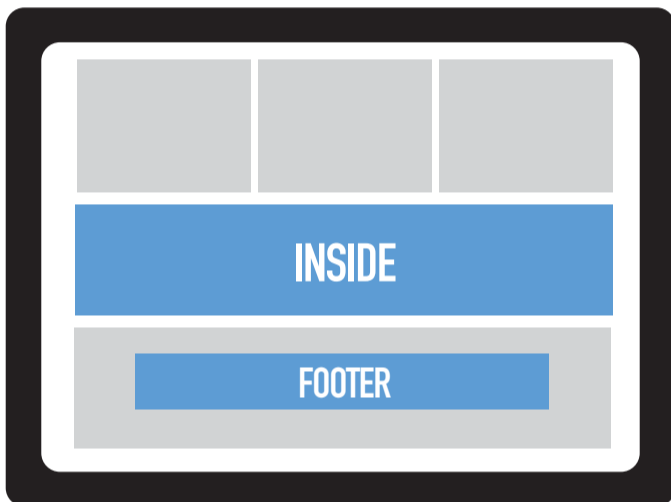

TABELA DE PUBLICIDADE 2019

TOP FEATURED

POP-UP

INSIDE/FOOTER

HEADER/SIDEBAR

SLIDER

POST

DESKTOP/MOBILE

TOP FEATURED	POP-UPS	INSIDE	FOOTER
250€	350€	150€	100€
HEADER	SIDEBAR	SLIDE-INS	POST
180€	150€	230€	280€